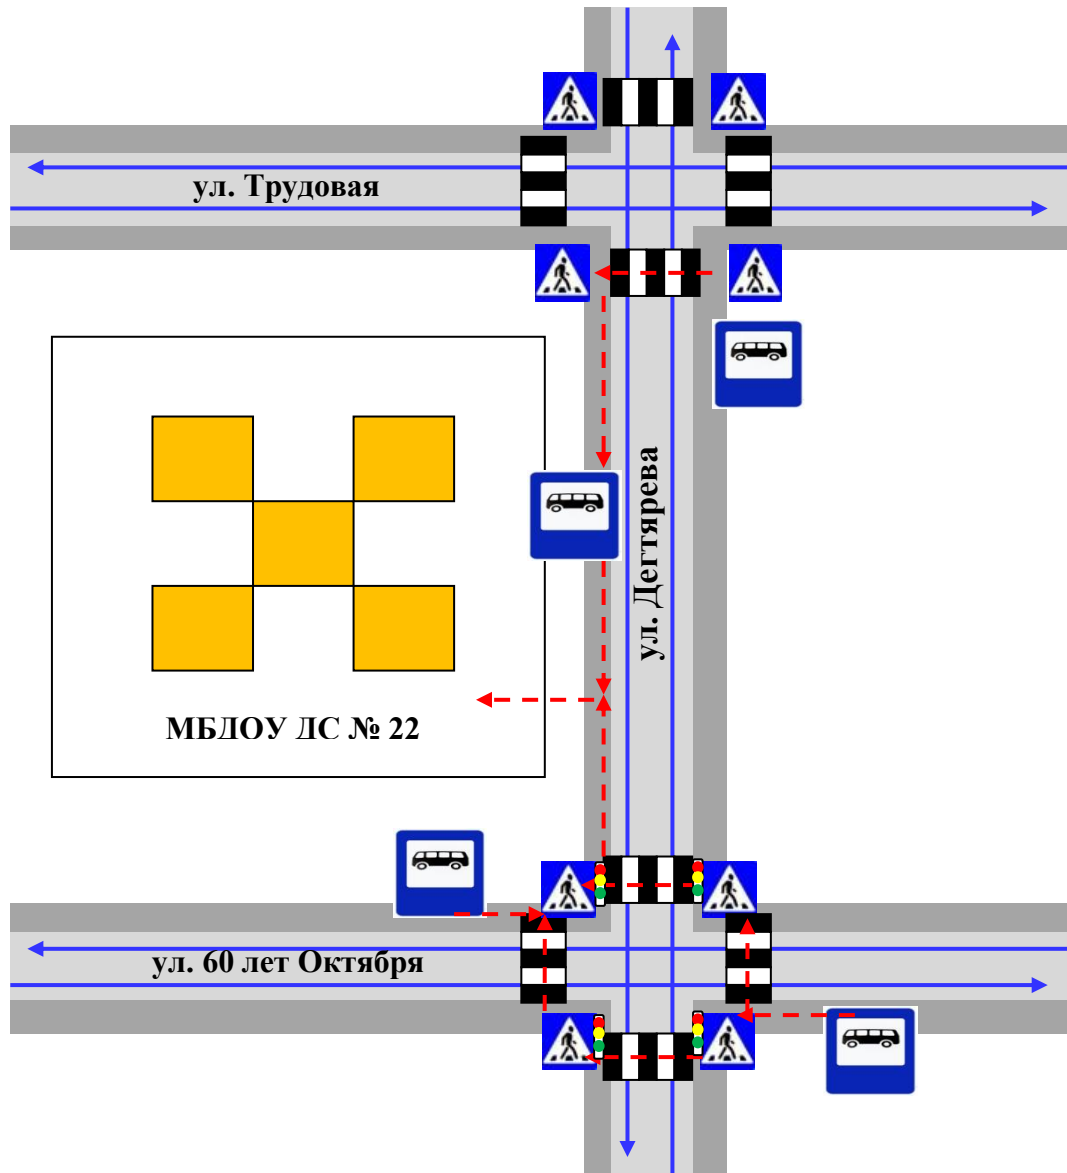

**Схема организации дорожного движения в непосредственной близости от
МБДОУ "ДС № 22 г. Челябинска" с размещением соответствующих
технических средств, маршруты движения детей и расположение
парковочных мест**

- направление движения транспортного потока

- направление движения детей от остановок маршрутных транспортных средств

- проезжая часть

- тротуар