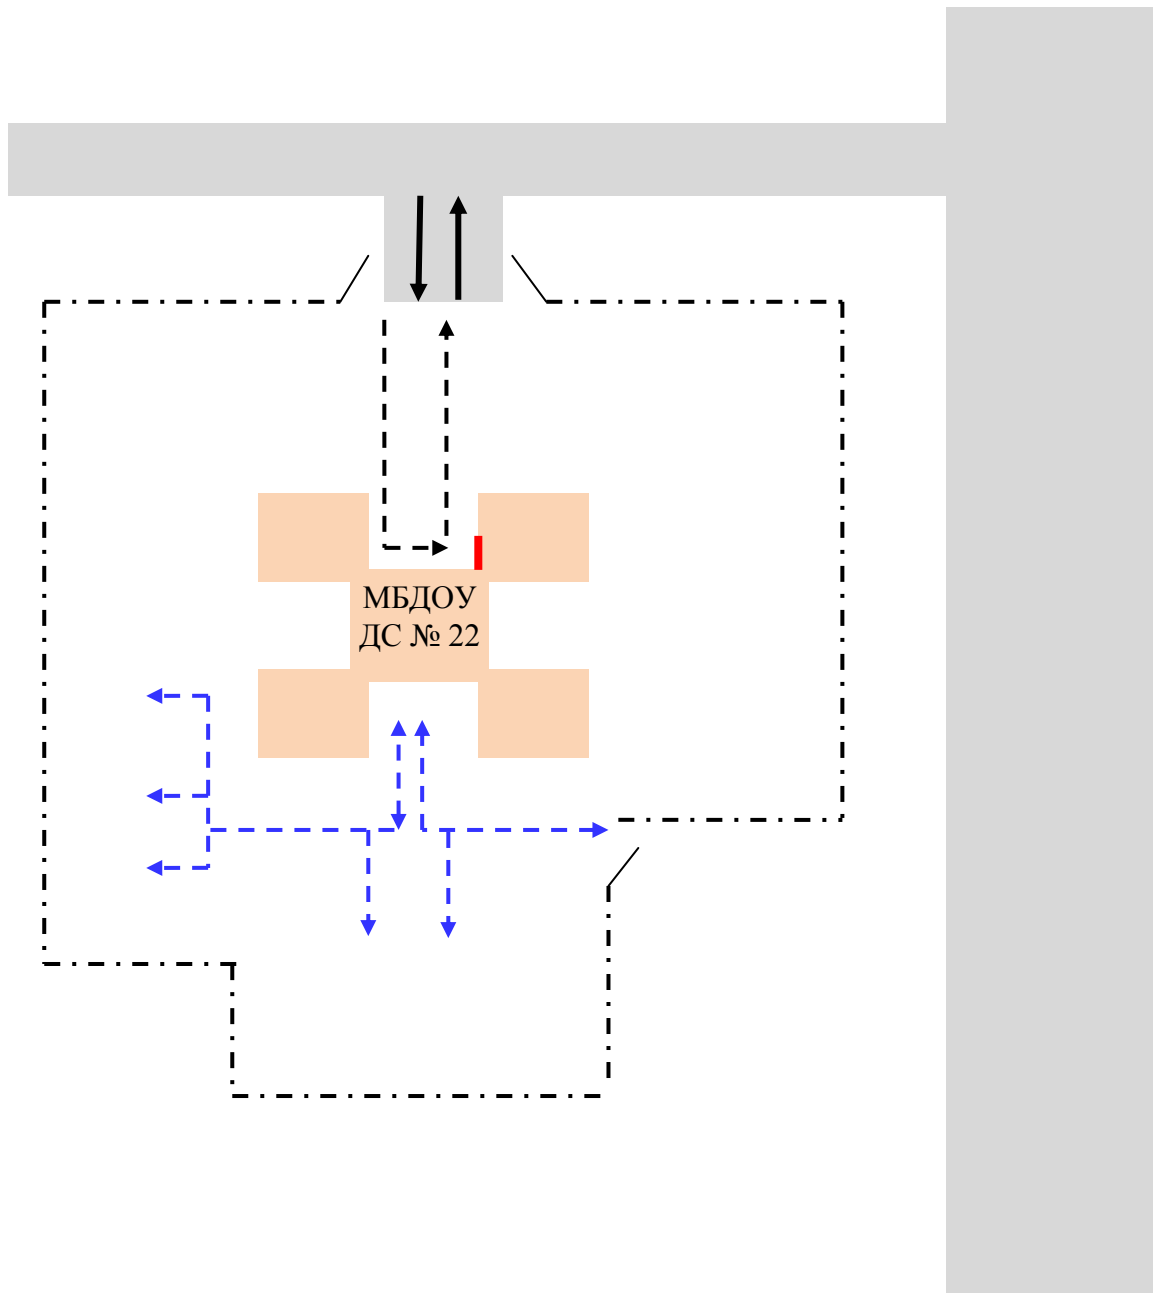

**Пути движения транспортных средств к местам разгрузки/погрузки и
рекомендуемые пути передвижения детей по территории
МБДОУ "ДС № 22 г. Челябинска"**

- въезд/выезд грузовых транспортных средств
- движение грузовых транспортных средств по территории МБДОУ "ДС № 22 г. Челябинска"
- движение детей на территории МБДОУ "ДС № 22 г. Челябинска"
- место разгрузки/погрузки