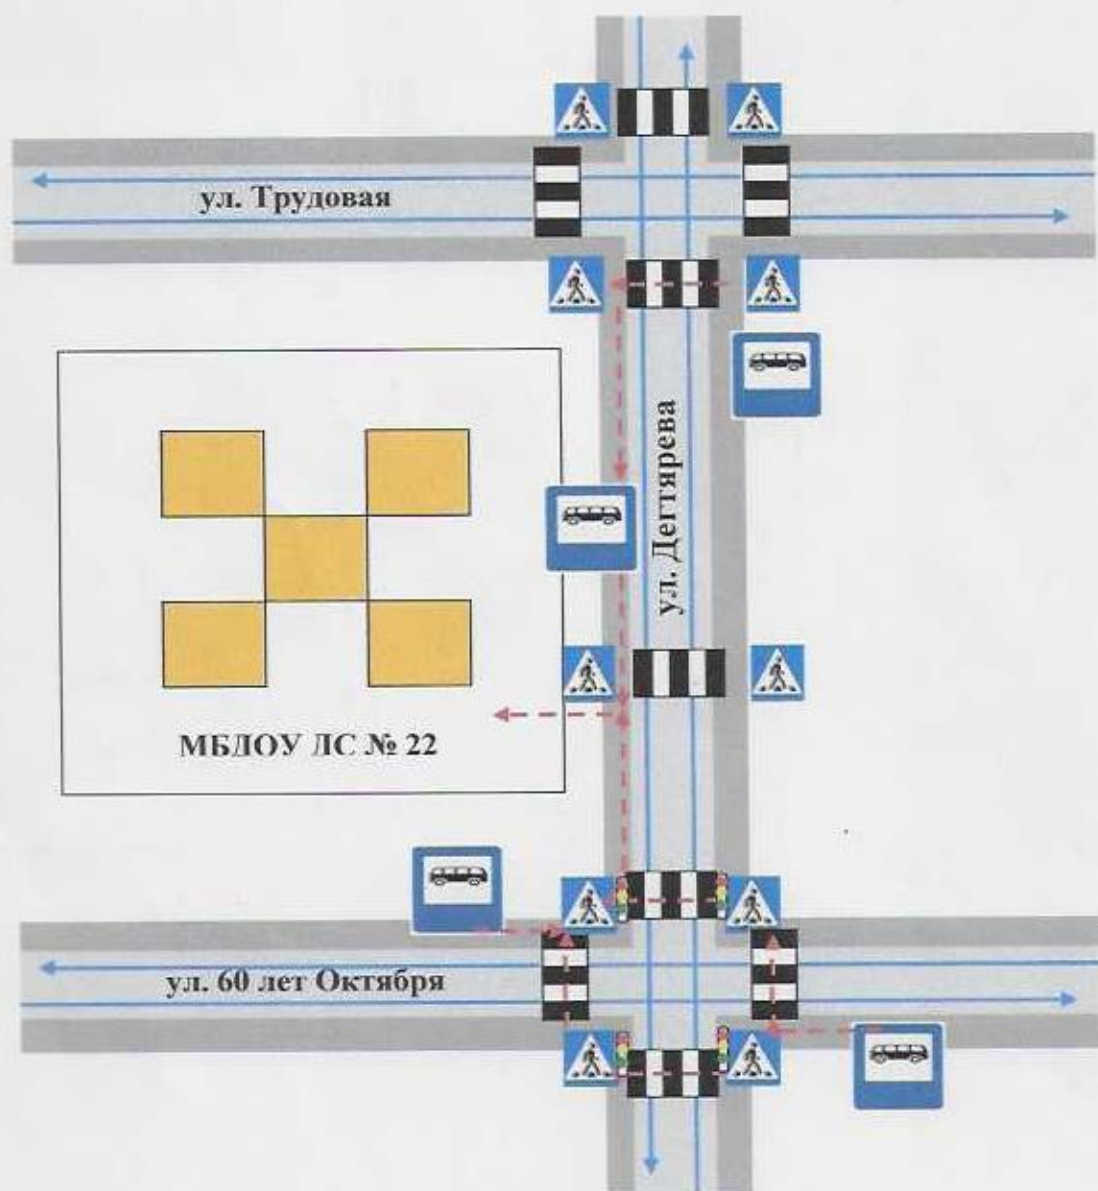

2. Схема организации дорожного движения в непосредственной близости от МБДОУ "ДС № 22 г. Челябинска" с размещением соответствующих технических средств, маршруты движения детей и расположение парковочных мест

- направление движения транспортного потока

- направление движения детей от остановок маршрутных транспортных средств

- проезжая часть

- тротуар