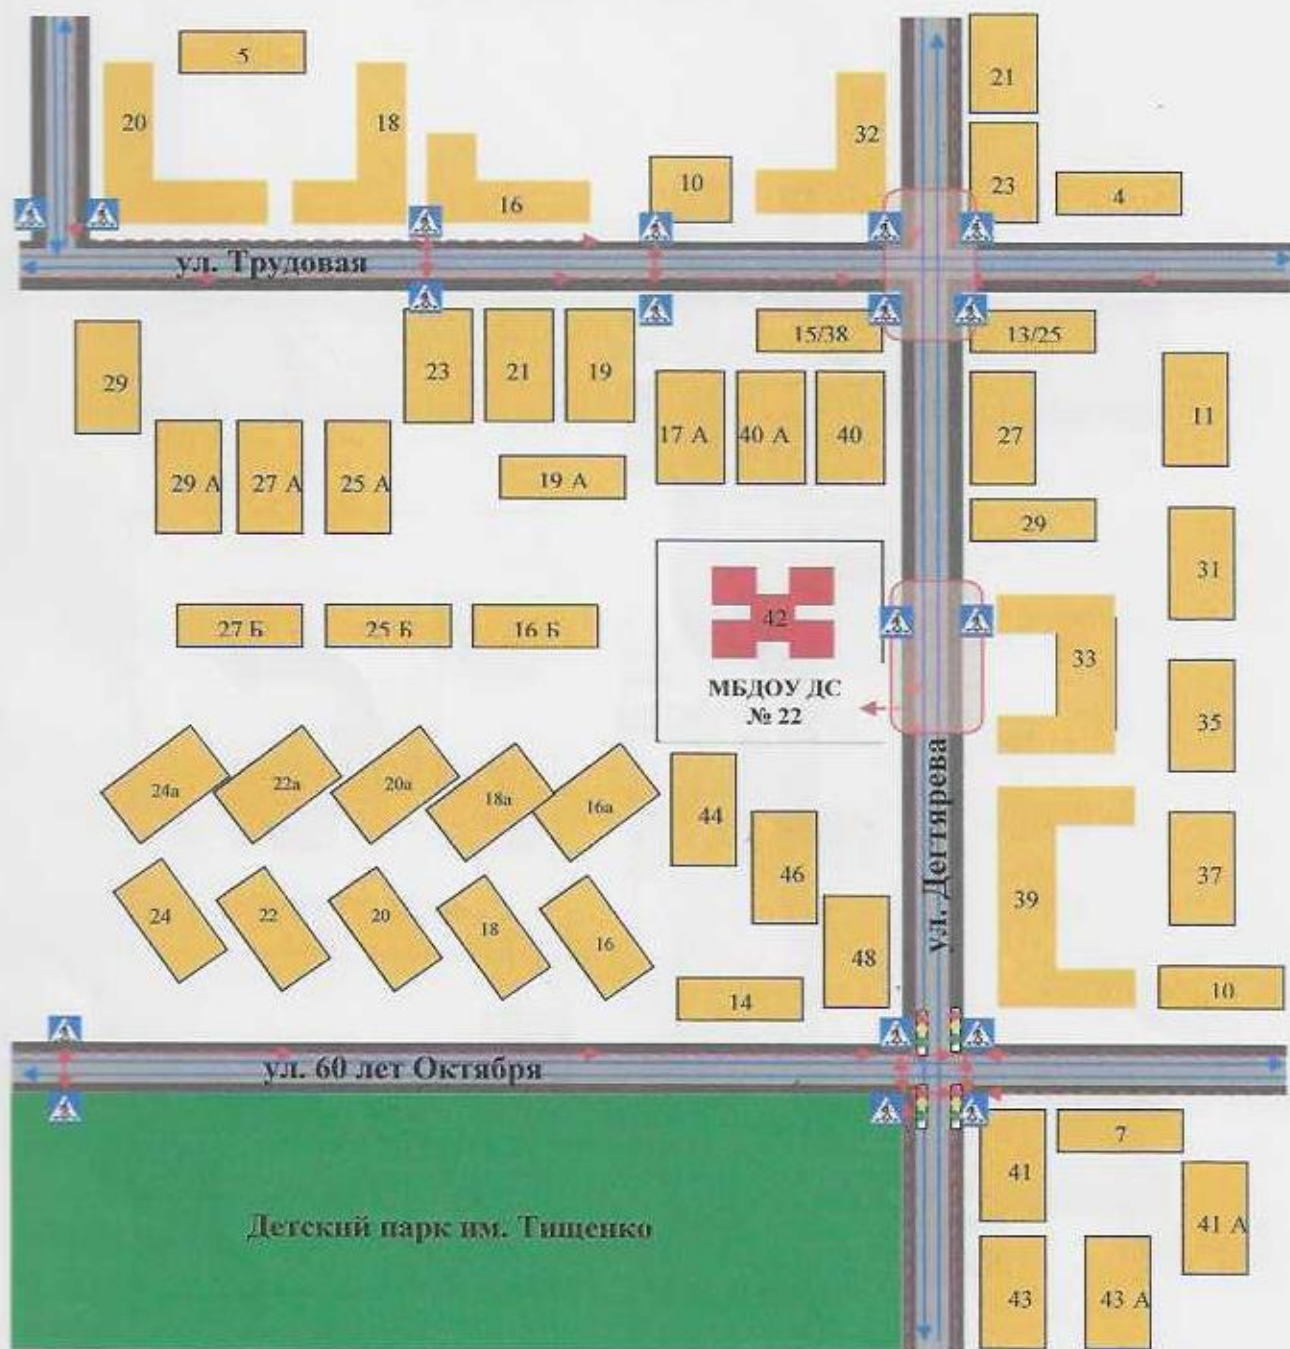

План - схемы ОУ.

1. План-схема района расположения МБДОУ "ДС № 22 г. Челябинска", пути движения транспортных средств и детей (воспитанников)

1. жилая застройка
   - проезжая часть
   - тротуар
   - движение детей в (из) детского сада
   - опасные участки
2. движение транспортных средств