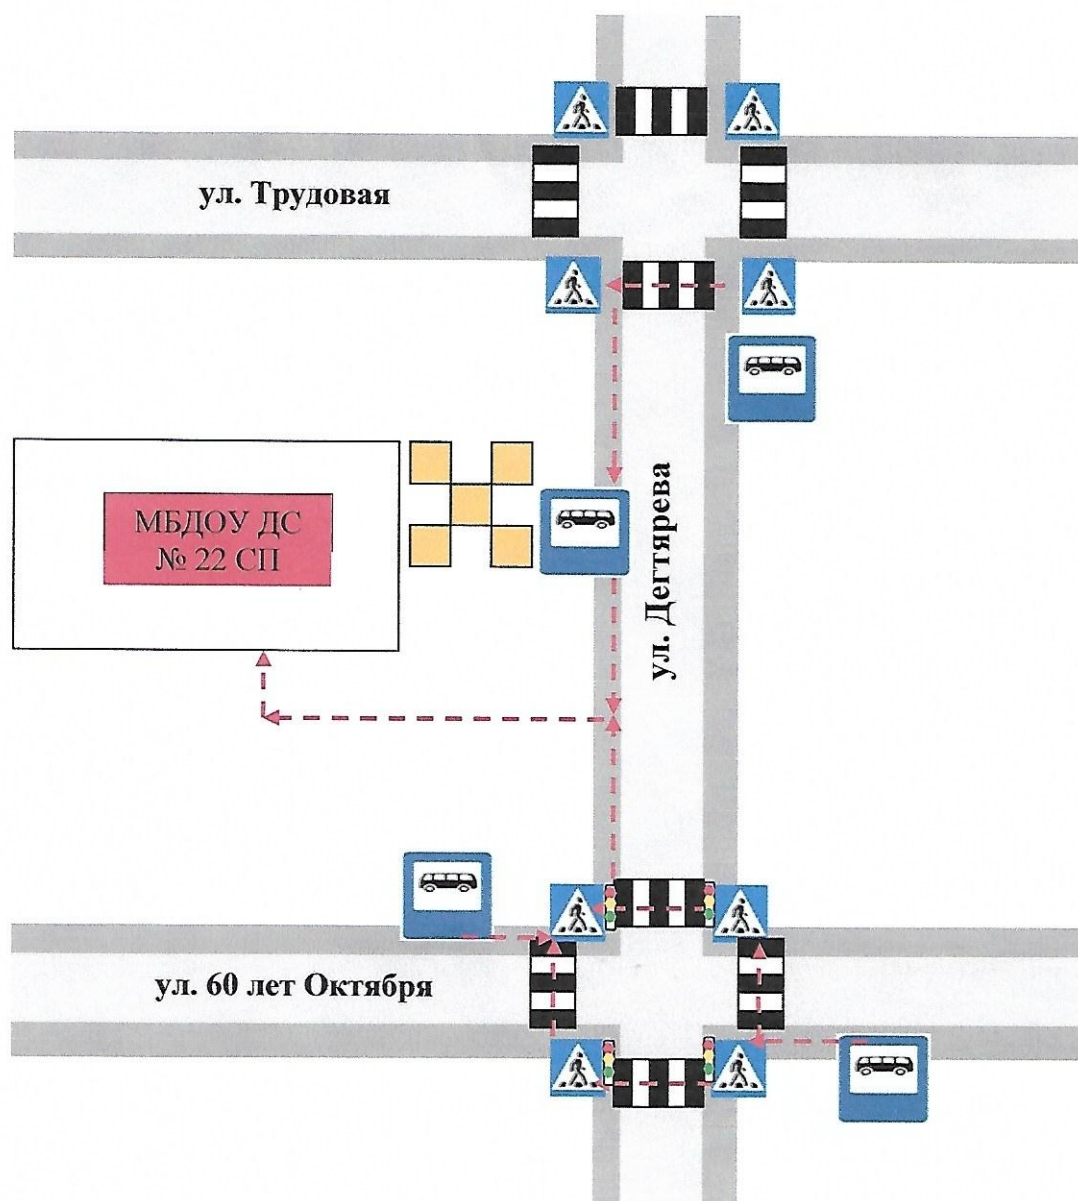

4) Схема организации дорожного движения в непосредственной близости от МБДОУ "ДС № 22 г. Челябинска" СП с размещением соответствующих технических средств, маршруты движения детей и расположение парковочных мест

- направление движения транспортного потока

- направление движения детей от остановок маршрутных транспортных средств

- проезжая часть

- тротуар